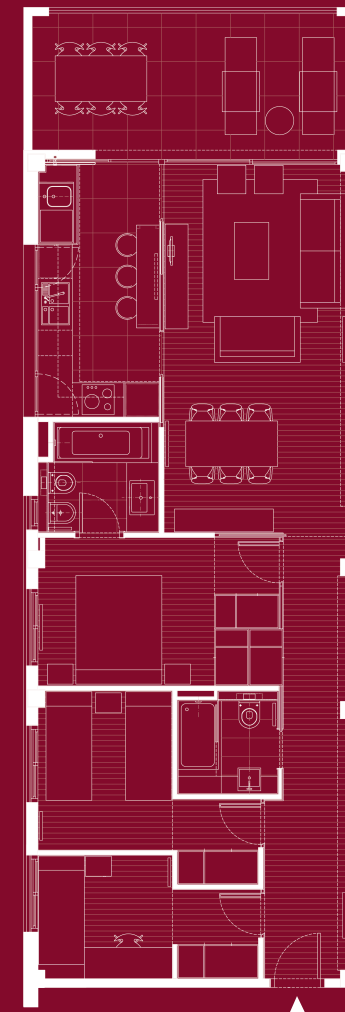

HABITATGES AL COSTAT DE L'AVINGUDA TIBIDABO

LA PALMA DE SANT GENÍS, 19-21 BCN

En el districte de Sarrià-Sant Gervasi, zona alta de Barcelona, es troba aquesta exclusiva promoció de tan sols 6 vivendes, al peu de Collserola, a la mateixa falda de la muntanya del Tibidabo.

Aquesta ubicació privilegiada li permetrà gaudir de la tranquil·litat que desitgem sense sortir de Barcelona. Al costat de la Ronda de Dalt i la Plaça Alfons Comín, a un pas de tots els serveis: col·legis, comerços...

HABITATGES D'ALT STANDING

3 DORMITORIS DE 86 A 97 M²

PISCINA A LA COBERTA

PARQUET A TOTES LES ESTANCES

PERSIANES MOTORITZADES

TERRASSES AMB SOSTRES DE FUSTA

BANYS AMB ENCIMERES DE FUSTA

CUINA TOTALMENT EQUIPADA (PRIMERES MARQUES)

AIRE CONDICIONAT

IONIZADOR D'AIGUA

DESCALCIFICADOR D'AIGUA

PÀRQUING I TRASTER

INFORMACIÓ COMERCIAL

902 157 350 / 902 157 351

www.casadaurada.com